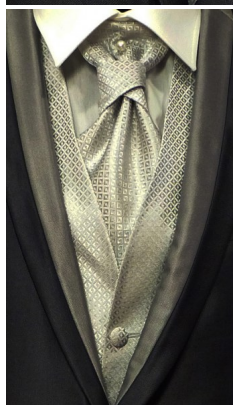

Gilet et cravatière gris

Ensemble gilet et cravatière gris à motifs assortis.

Note : Pas noté

Prix Unitaire

modificateur de prix des variantes :

Prix TTC :

Prix de vente remisé :

Prix :

Remise :

TVA :

[Poser une question sur ce produit](#)

Description du produit

Ensemble gilet et cravalière gris à motifs assortis.

Commentaires des clients

Il n'y a pas encore de commentaire sur ce produit.